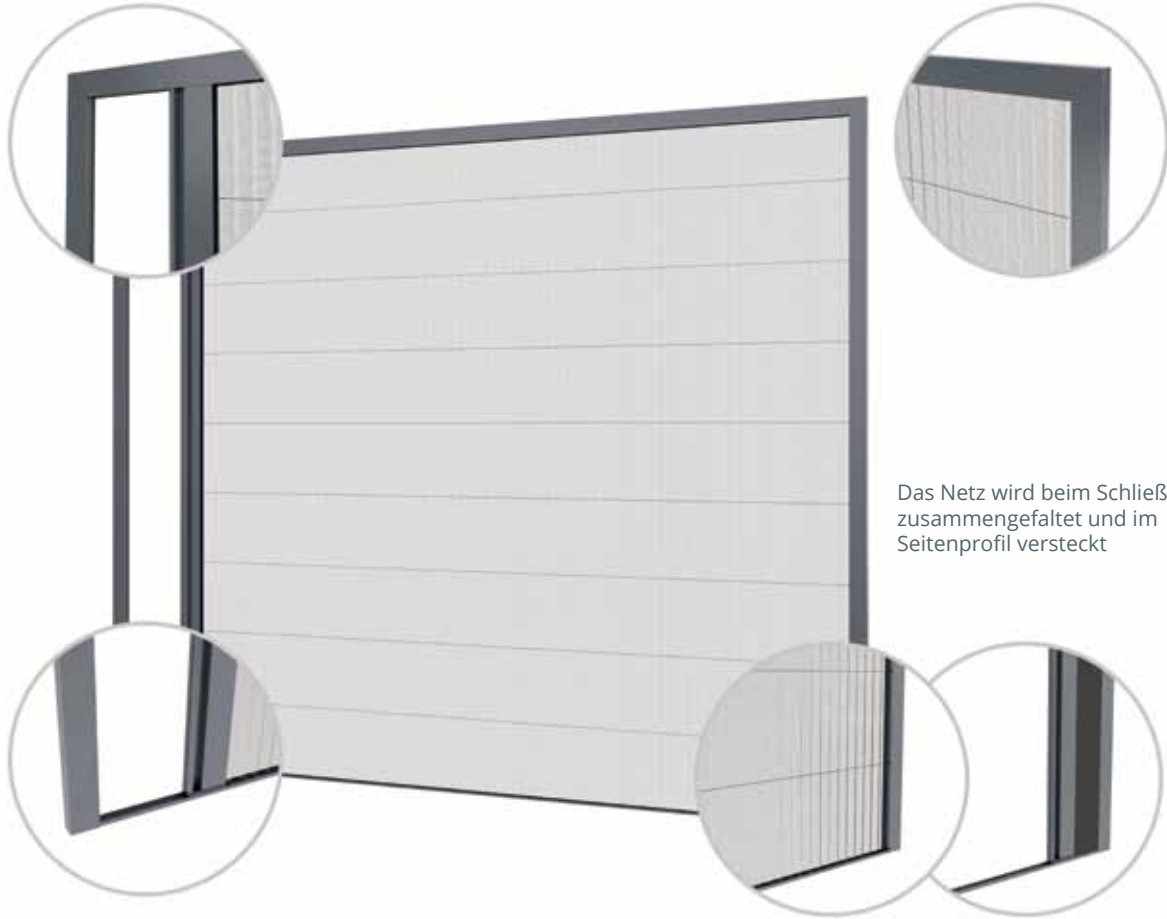

Neu

optimale Raumnutzung

4 Meter Maximale Flügelbreite

modernes und ästhetisches Aussehen

## MPH HARMONY INSEKTENSCHUTZ-PLISSEE

- Das Insektenschutz-Plissee MPH ist eine Lösung, die vor allem mit dem Gedanken der Platzeinsparung entwickelt wurde. Das Produkt eignet sich ausgezeichnet zur Montage auf den Terrassentüren sowie in den Balkonnischen, bis zu einer Breite von 4 m.
- Das Produkt verfügt über ein Plisseenetz, das beim Schließen zusammengefaltet und im Seitenprofil versteckt wird. Durch das Insektenschutz-Plissee wird der Platz optimal genutzt. Wichtig ist jedoch, dass trotz des eingesetzten Insektenschutz-Plissees die Funktionalität der Tür und die Sicht nach außen intakt bleiben.
- Vorteil dieser Lösung der Marke Aluprof ist die Möglichkeit, die Spannung der Spannschnüre separat zu regulieren, wodurch das Insektenschutz-Plissee stabil bleibt.
- Das System MPH zeichnet sich durch flüssiges Schieben aus, die Nutzung ist somit sehr einfach und problemlos. Der Aufbau lässt das Insektenschutz-Plissee in beliebiger Position zu stoppen. Vorteil dieser Lösung ist auch eine niedrige Schwelle, die einen ungestörten Übergang sichert.
- Die Konstruktion des Insektenschutzes wurde aus stranggepresstem Aluminium ausgeführt, was deren Lebensdauer und Witterungsbeständigkeit sichert. Die Konstruktion ist in beliebiger Farbe nach der RAL-Palette zu lackieren.
- Das Insektenschutz-Plissee wurde so ausgeführt, dass es ungehindert mit den Rollladensystemen der Marke Aluprof mit der Führungsschiene PPMO 53 zusammenarbeitet.

# MPH HARMONY / INSEKTENSCHUTZ-PLISSEE

Die Konstruktion des Insektenschutzes wurde aus stranggepresstem Aluminium ausgeführt und ist somit robust und haltbar

Die Spannung der Spannschnüre wird separat reguliert, wodurch das Insektenschutz-Plissee stabil bleibt

Das Netz wird beim Schließen zusammengefaltet und im Seitenprofil versteckt

Bis zu 4 m Breite einsetzbar

Die niedrige Schwelle sorgt für ungestörten Übergang