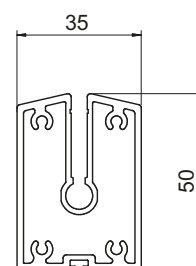

AUSFALLPROFIL BD50