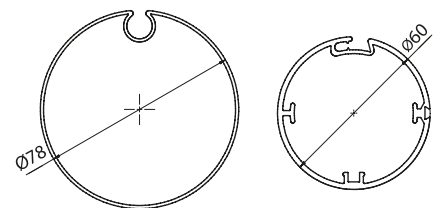

STANDARDFARBEN DES GESTELLS

RAL 9010

RAL 9006

RAL 7016

DB 703

2100 SABLE

AUSMAß

Min. Breite: 1000 mm

Min. Höhe: 1000 mm

Max. Breite: 3750 mm

Max. Höhe: 4250 mm

KASSETTE 110

KASSETTE

Quadratisch, aus extrudiertem Aluminium

TUCHWELLE

MOTOREN