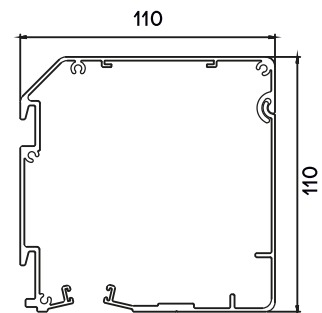

STANDARDFARBEN DES GESTELLS

RAL 9010

RAL 9006

RAL 7016

DB 703

2100 SABLE

AUSMAß

Min. Breite: 1000 mm

Min. Höhe: 1000 mm

Max. Breite: 3750 mm

Max. Höhe: 4250 mm

KASSETTE 110

KASSETTE

Quadratisch, aus extrudiertem Aluminium

TUCHWELLE

MOTOREN