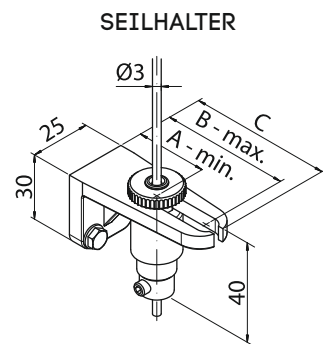

STANDARDFARBEN FÜR KONSTRUKTION

RAL 9010 RAL 9006 RAL 9007 RAL 7016 DB 703

STANDARDFARBEN FÜR LAMELLEN

RAL 9010 RAL 9006 RAL 9007 RAL 7016 DB 703

AUSMAß

Min. Breite: 800 mm	Min. Höhe: 800 mm
Max. Breite: 3500 mm	Max. Höhe: 4000 mm

ANTRIEB

- Die Preise beinhalten eine Handkurbel, deren Länge 2/3 der Systemhöhe entspricht
- Motor

BLENDE

STANDARD LÄNGE DES HALTERS

Pos	A	B	C
L50	29	50	60
L70	55	76	86
L100	83	104	114