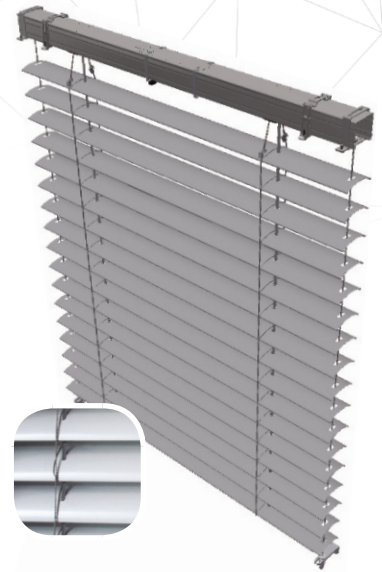

RAFFSTOREN SERIE C80 SEIL

(Kurbel oder Motor)

Die Jalousie C Serie ist die populärste Lösung unter allen Fassadenjalousien. Ein universell Eigenart ist sowohl in Häuser als auch in Bürogebäude bewähren. Raffstores mit C-Lamellen sind eine klassische, optische und technische ausgereifte Lösung.

STANDARDFARBEN FÜR KONSTRUKTION

RAL 9010 RAL 9006 RAL 9007 RAL 7016 DB 703

STANDARDFARBEN FÜR LAMELLEN

RAL 9010 RAL 9006 RAL 9007 RAL 7016 DB 703

AUSMAß

Min. Breite: 800 mm	Min. Höhe: 800 mm
Max. Breite: 3500 mm	Max. Höhe: 4000 mm