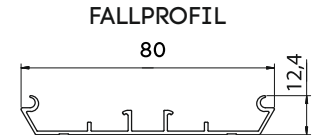

STANDARDFARBEN FÜR KONSTRUKTION

RAL 9010 RAL 9006 RAL 9007 RAL 7016 DB 703

STANDARDFARBEN FÜR LAMELLEN

RAL 9010 RAL 9006 RAL 9007 RAL 7016 DB 703

AUSMAß

Min. Breite: 800 mm	Min. Höhe: 800 mm
Max. Breite: 3500 mm	Max. Höhe: 4000 mm

ANTRIEB

- Die Preise beinhalten eine Handkurbel, deren Länge 2/3 der Systemhöhe entspricht
- Motor

BLENDE

STANDARD LÄNGE DES HALTERS

Pos	A	B	C
L50	29	50	60
L70	55	76	86
L100	83	104	114