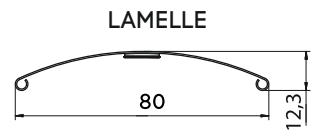

STANDARDFARBEN FÜR KONSTRUKTION

RAL 9010 RAL 9006 RAL 9007 RAL 7016 DB 703

STANDARDFARBEN FÜR LAMELLEN

RAL 9010 RAL 9006 RAL 9007 RAL 7016 DB 703

AUSMAß

Min. Breite: 800 mm	Min. Höhe: 800 mm
Max. Breite: 3500 mm	Max. Höhe: 4000 mm

ANTRIEB

- Die Preise beinhalten eine Handkurbel, deren Länge 2/3 der Systemhöhe entspricht
- Motor

BLENDE

STANDARD LÄNGE DES HALTERS

Pos	A	B	C
L50	29	50	60
L70	55	76	86
L100	83	104	114