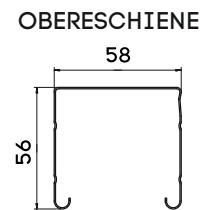

STANDARDFARBEN FÜR KONSTRUKTION

RAL 9010 RAL 9006 RAL 9007 RAL 7016 DB 703

STANDARDFARBEN FÜR LAMELLEN

RAL 9010 RAL 9006 RAL 9007 RAL 7016 DB 703

AUSMAß

Min. Breite: 800 mm	Min. Höhe: 800 mm
Max. Breite: 3500 mm	Max. Höhe: 4000 mm

ANTRIEB

- Die Preise beinhalten eine Handkurbel, deren Länge 2/3 der Systemhöhe entspricht
- Motor

BLENDE

STANDARD LÄNGE DES HALTERS

Pos	A	B	C
L50	29	50	60
L70	55	76	86
L100	83	104	114