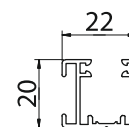

LAMELLE

FALLPROFIL

STANDARDFARBEN FÜR KONSTRUKTION

RAL 9010 RAL 9006 RAL 9007 RAL 7016 DB 703

STANDARDFARBEN FÜR LAMELLEN

RAL 9010 RAL 9006 RAL 9007 RAL 7016 DB 703

FÜHRUNGSSCHIENE

OBERSCHIENE

AUSMAB

Min. Breite: 800 mm	Min. Höhe: 800 mm
Max. Breite: 4600 mm	Max. Höhe: 4500 mm

ANTRIEB

- Die Preise beinhalten eine Handkurbel, deren Länge 2/3 der Systemhöhe entspricht
- Motor

BLENDE

TYP 1 TYP 2 TYP 3 TYP 4 TYP 5 TYP 5A