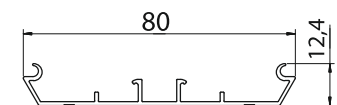

FALLPROFIL

FÜHRUNGSSCHIENE

OBERSCHIENE