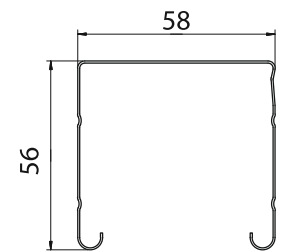

LAMELLE

FALLPROFIL

STANDARDFARBEN FÜR KONSTRUKTION

RAL 9010 RAL 9006 RAL 9007 RAL 7016 DB 703

STANDARDFARBEN FÜR LAMELLEN

RAL 9010 RAL 9006 RAL 9007 RAL 7016 DB 703

FÜHRUNGSSCHIENE

OBERSCHIENE

AUSMAB

Min. Breite: 800 mm	Min. Höhe: 800 mm
Max. Breite: 4600 mm	Max. Höhe: 4500 mm

ANTRIEB

- Die Preise beinhalten eine Handkurbel, deren Länge 2/3 der Systemhöhe entspricht
- Motor

BLENDE

TYP 1 TYP 2 TYP 3 TYP 4 TYP 5 TYP 5A