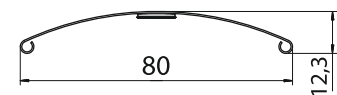

RAFFSTOREN C80 MIT FÜHRUNGSSCHIENE

(Kurbel oder Motor)

Die Jalousie C Serie ist die populärste Lösung unter allen Fassadenjalousien. Ein universell Eigenart ist sowohl in Häuser als auch in Bürogebäude bewähren. Raffstores mit C-Lamellen sind eine klassische, optische und technische ausgereifte Lösung.

LAMELLE

FALLPROFIL

STANDARDFARBEN FÜR KONSTRUKTION

RAL 9010 RAL 9006 RAL 9007 RAL 7016 DB 703

STANDARDFARBEN FÜR LAMELLEN

RAL 9010 RAL 9006 RAL 9007 RAL 7016 DB 703

FÜHRUNGSSCHIENE

OBERSCHIENE

AUSMAB

Min. Breite: 800 mm	Min. Höhe: 800 mm
Max. Breite: 4600 mm	Max. Höhe: 4500 mm

ANTRIEB

- Die Preise beinhalten eine Handkurbel, deren Länge 2/3 der Systemhöhe entspricht
- Motor

BLENDE

TYP 1 TYP 2 TYP 3 TYP 4 TYP 5 TYP 5A