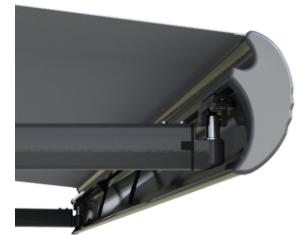

PALLADIO

Palladio ist eine elegante Halbkassettenmarkise die auf allen Fassaden sehr gut zur Geltung kommt. Hohe Funktionalität, einfache Anwendung und Montage sowie formschöne Design das sind nur etliche Vorzuge der Markise.

STANDARDFARBEN DES GESTELLS

RAL 9010

RAL 9006

RAL 7016

AUSMAB

- Min. Breite: 205cm
- Max. Breite: 7m
- Ausfall: 1,6m 2,1m 2,6m 3,1m 3,6m

ANTRIEB

- Kurbel 150cm oder 180cm
- Motor

STANDARD BESPANNUNG AUS NERLI KOLLEKTION

STOFF VERBINDEN

Im Produktion setzen wir warm geklebtes Tuch in die Tuchwelle ein. Wir wenden das beste qualität Klebstoff an.

WAHLWEISE

VOLANT

Standardhöhe des Volants beträgt :21 cm