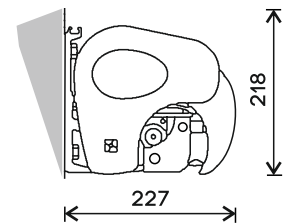

Palladio ist eine elegante Halbkassettenmarkise die auf allen Fassaden sehr gut zur Geltung kommt. Hohe Funktionalität, einfache Anwendung und Montage sowie formschöne Design das sind nur etliche Vorzuge der Markise.

STANDARDFARBEN DES GESTELLS

RAL 9010

RAL 9006

RAL 7016

AUSMAB

- Min. Breite: 205cm
- Max. Breite: 7m
- Ausfall: 1,6m 2,1m 2,6m 3,1m 3,6m

ANTRIEB

- Kurbel 150cm oder 180cm
- Motor

STANDARD BESPANNUNG AUS NERLI KOLLEKTION

STOFF VERBINDEN

Im Produktion setzen wir warm geklebtes Tuch in die Tuchwelle ein. Wir wenden das beste qualität Klebstoff an.

WAHLWEISE

VOLANT

Standardhöhe des Volants beträgt :21 cm

KONSOLEN

Wandmontage

Deckenmontage