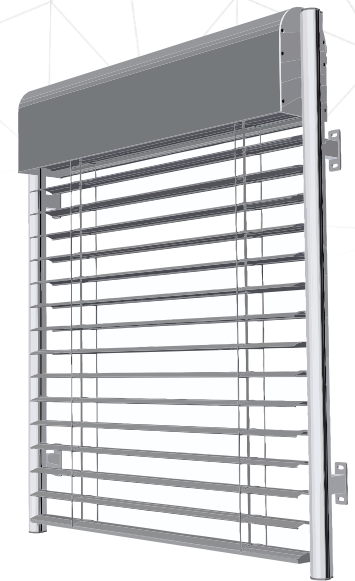

FREITRAGENDE RAFFSTOREN

Freitragende System des Raffstores in Oval Blende ist ein modern Erscheinung, Funktionalität, verschiedene Montage Varianten und hohe qualitat des Komponents.

STANDARDFARBEN FÜR KONSTRUKTION

RAL 9010 RAL 9006 RAL 9007 RAL 7016 DB 703

STANDARDFARBEN FÜR LAMELLEN

RAL 9010 RAL 9006 RAL 9007 RAL 7016 DB 703

AUSMAB

| | |
|----------------------|--------------------|
| Min. Breite: 800 mm | Min. Höhe: 800 mm |
| Max. Breite: 6000 mm | Max. Höhe: 4100 mm |

LAMELLENFORM

- Lamelle C80
- Lamelle Z90
- Lamelle S65

ANTRIEB

OVAL KASSETTE

- maximale Kassettenhöhe : 250mm, 350mm und 418mm.

ALLGEMEIN – SICHT

FASSADENHALTER

OVAL KASSETTE