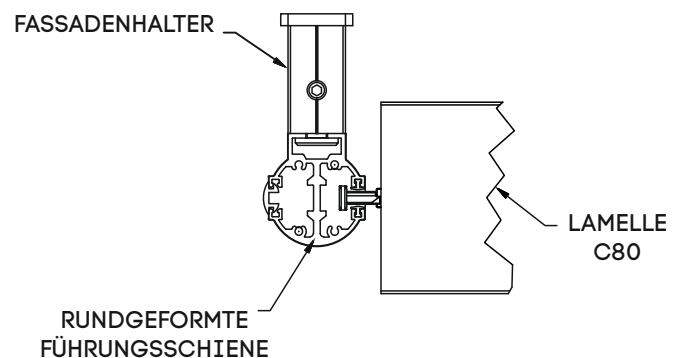

FREITRAGENDE RAFFSTOREN

Freitragende System des Raffstores in Oval Blende ist ein modern Erscheinung, Funktionalität, verschiedene Montage Varianten und hohe qualitat des Komponents.

STANDARDFARBEN FÜR KONSTRUKTION

LAMELLENFORM

- Lamelle C80
- Lamelle Z90
- Lamelle S65

ANTRIEB

OVAL KASSETTE

- maximale Kassettenhöhe : 250mm, 350mm und 418mm.

ALLGEMEIN – SICHT

FASSADENHALTER

OVAL KASSETTE