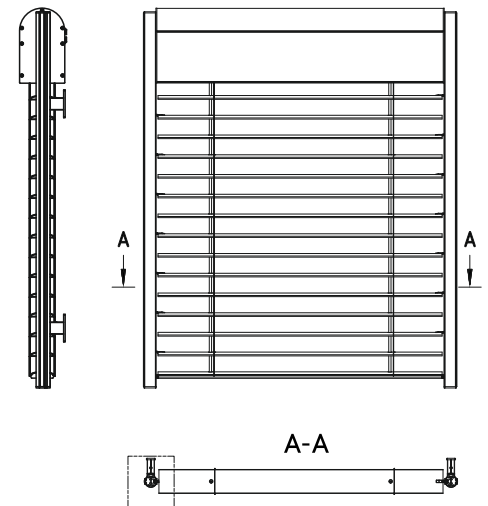

FREITRAGENDE RAFFSTOREN

Freitragende System des Raffstores in Oval Blende ist ein modern Erscheinung, Funktionalität, verschiedene Montage Varianten und hohe qualitat des Komponents.

STANDARDFARBEN FÜR KONSTRUKTION

RAL 9010 RAL 9006 RAL 9007 RAL 7016 DB 703

STANDARDFARBEN FÜR LAMELLEN

RAL 9010 RAL 9006 RAL 9007 RAL 7016 DB 703

AUSMAB

| | |
|----------------------|--------------------|
| Min. Breite: 800 mm | Min. Höhe: 800 mm |
| Max. Breite: 6000 mm | Max. Höhe: 4100 mm |

LAMELLENFORM

- Lamelle C80
- Lamelle Z90
- Lamelle S65

ANTRIEB

OVAL KASSETTE

- maximale Kassettenhöhe : 250mm, 350mm und 418mm.

ALLGEMEIN – SICHT

FASSADENHALTER

OVAL KASSETTE